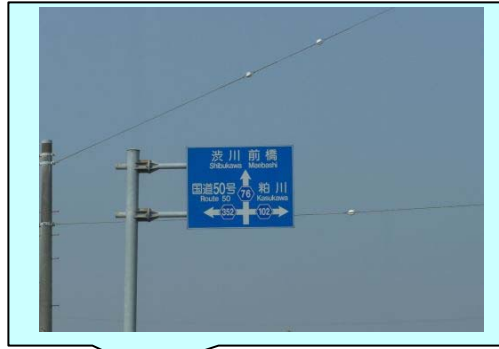

国道50号線・桐生方面から千本桜へのご案内

①伊勢崎市に入り、「西久保町」の信号を右斜め前方へ(県道76号線)

信号手前右に「赤堀小学校」

②「赤堀今井町2丁目」の信号を右折、県道102号線へ

県道102号線
約1.2km

③県道102号線、三夜沢・粕川方面へ

県道102号線
約8.4km

④「クローネンベルク・ドイツ村」の看板があるY字路を右方面へ

⑤正面にクローネンベルク・ドイツ村の信号を左折

赤城南面千本桜

※国道50号「西久保町」信号～千本桜：距離／約12km 所要時間／約20分

※まつり期間中は、千本桜臨時駐車場周辺の一部道路で交通規制(一方通行)が行われますのでご注意ください。