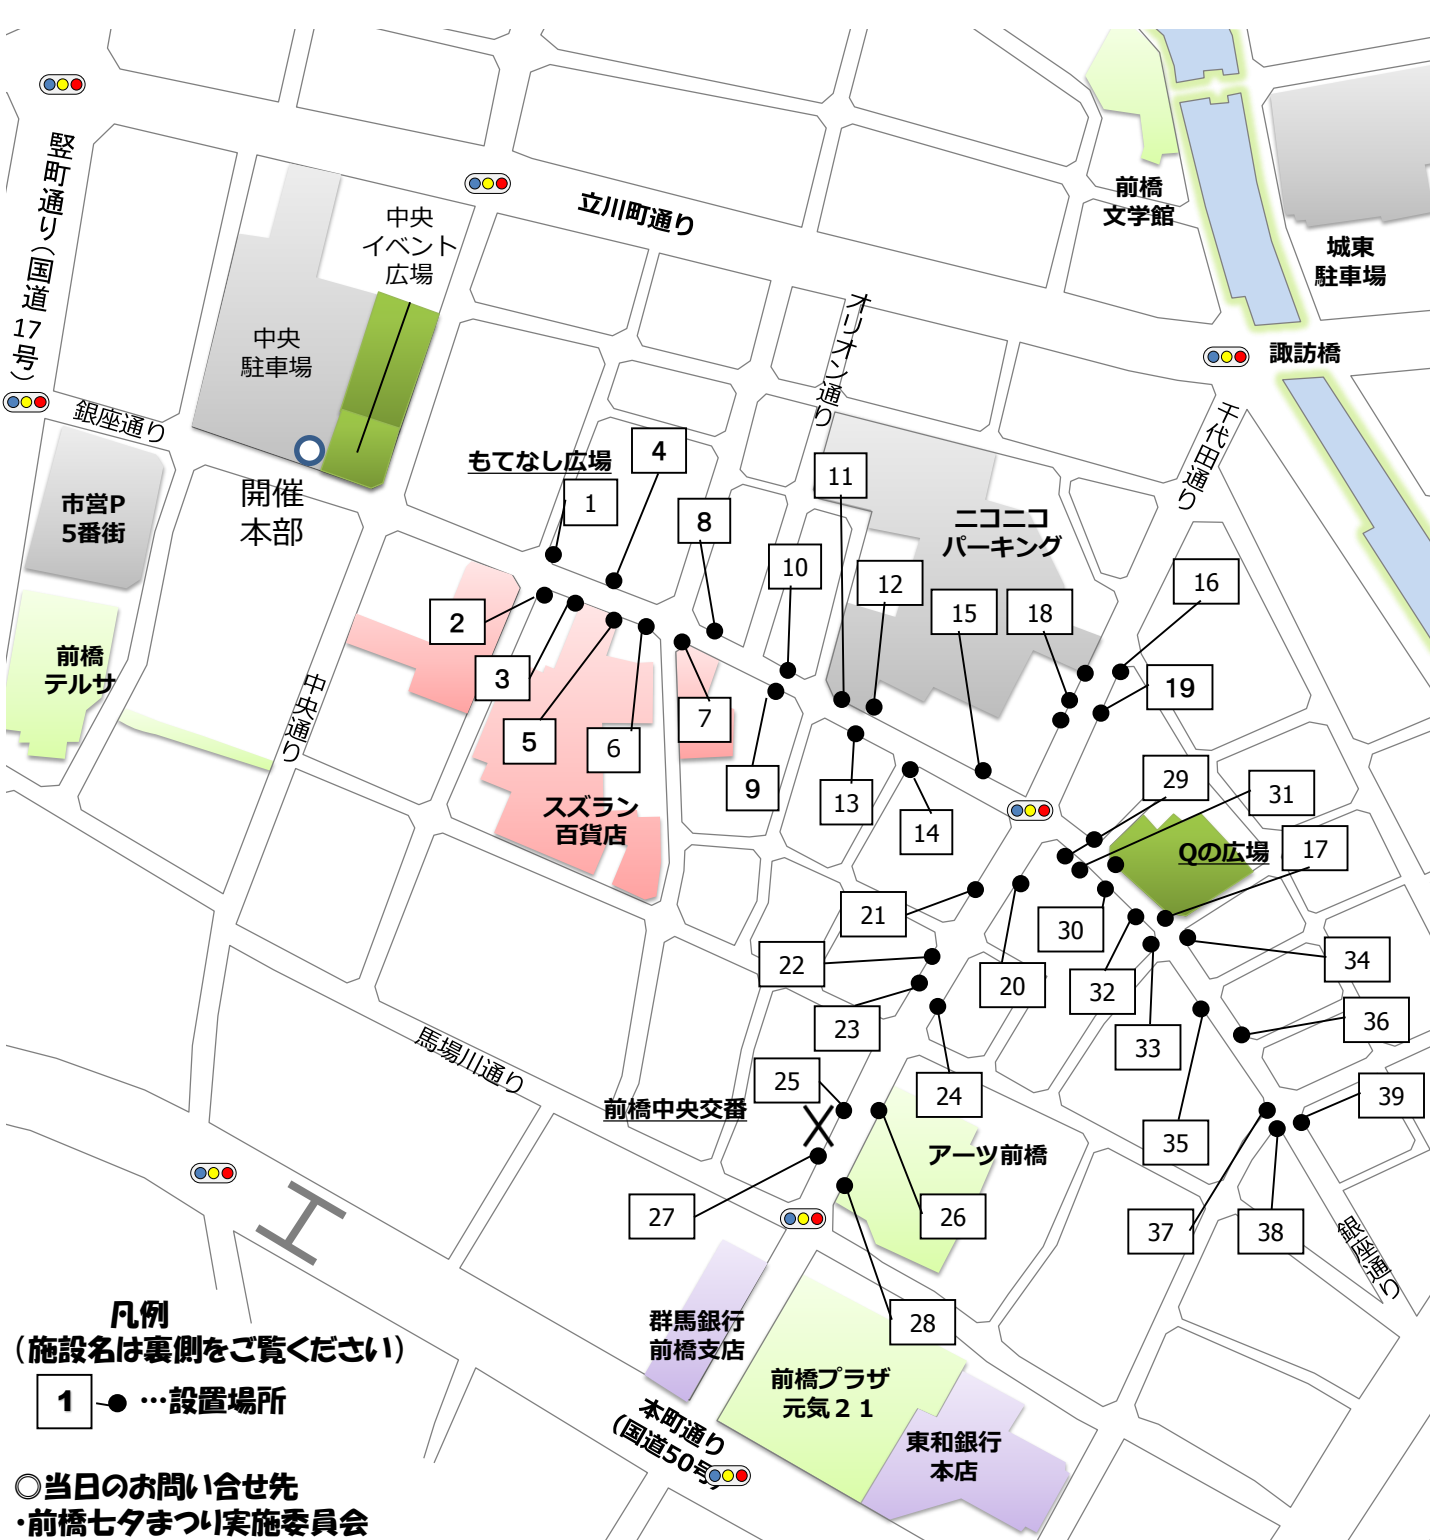

第67回 前橋七夕まつり

ぼくとわたしの 手作り七夕 ～園児による竹飾り 設置MAP～

第67回 前橋七夕まつり ぼくとわたしの手作り七夕 ～園児による竹飾り一覧表～

設置 番号	保育所（園）、幼稚園名
1	わかくさ幼稚園
2	群大附属幼稚園
3	第二あさひ幼稚園
4	あさひ幼稚園
5	富士見幼稚園
6	元総社幼稚園
7	朝日が丘幼稚園
8	大利根育英幼稚園
9	公立保育所 中央ブロック（第一、第二、第三、第四、富士見）
10	大胡第2こども園
11	元景幼稚園
12	もものき
13	まえばし幼稚園
14	大胡第一保育園
15	ろっくひよこプリスクール
16	大胡第三保育園
17	公立保育所 西部ブロック（総社、元総社、清里、東）
18	木の実幼稚園
19	公立保育所 北部ブロック（桂萱、南橋、芳賀、細井、荒砥）
20	江木幼稚園
21	二子山幼稚園
22	上陽保育園
23	桃瀬幼稚園
24	山王幼稚園
25	永明保育園
26	明星幼稚園
27	ひろせ幼稚園
28	前橋保育園
29	ひまわりこども園
30	祝昌第二保育園
31	あおぞら北
32	静和幼稚園（第二・第三）
33	粕川幼稚園
34	公立保育所 南部ブロック（上川淵、下川淵、広瀬、粕川）
35	孝顕寺保育園
36	鈴蘭幼稚園
37	いずみ幼稚園
38	たから幼稚園
39	敷島幼稚園