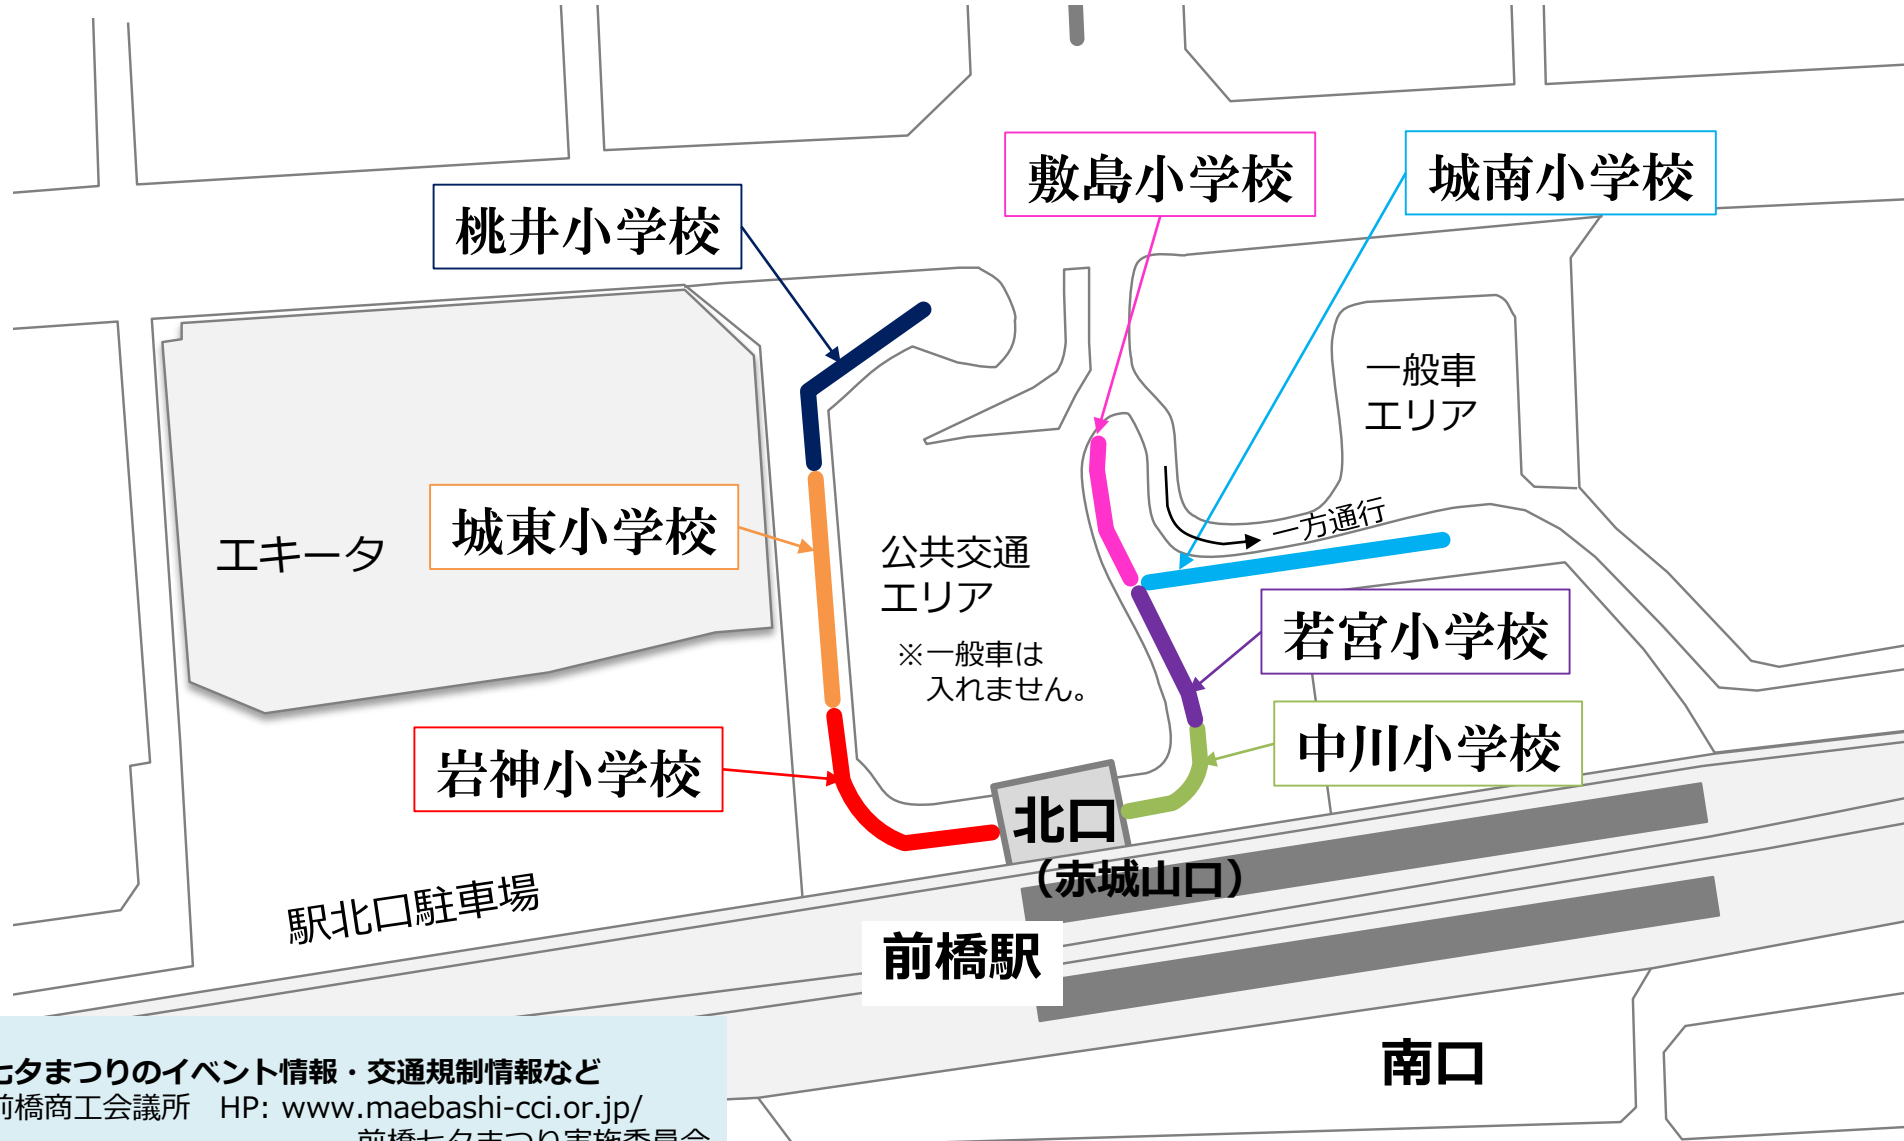

第67回 前橋七夕まつり

小学校7校による七夕短冊飾り配置図

(前橋駅北口ロータリー・2017.6.27→7.12)

●七夕まつりのイベント情報・交通規制情報など
前橋商工会議所 HP: www.maebashi-cci.or.jp/
前橋七夕まつり実施委員会