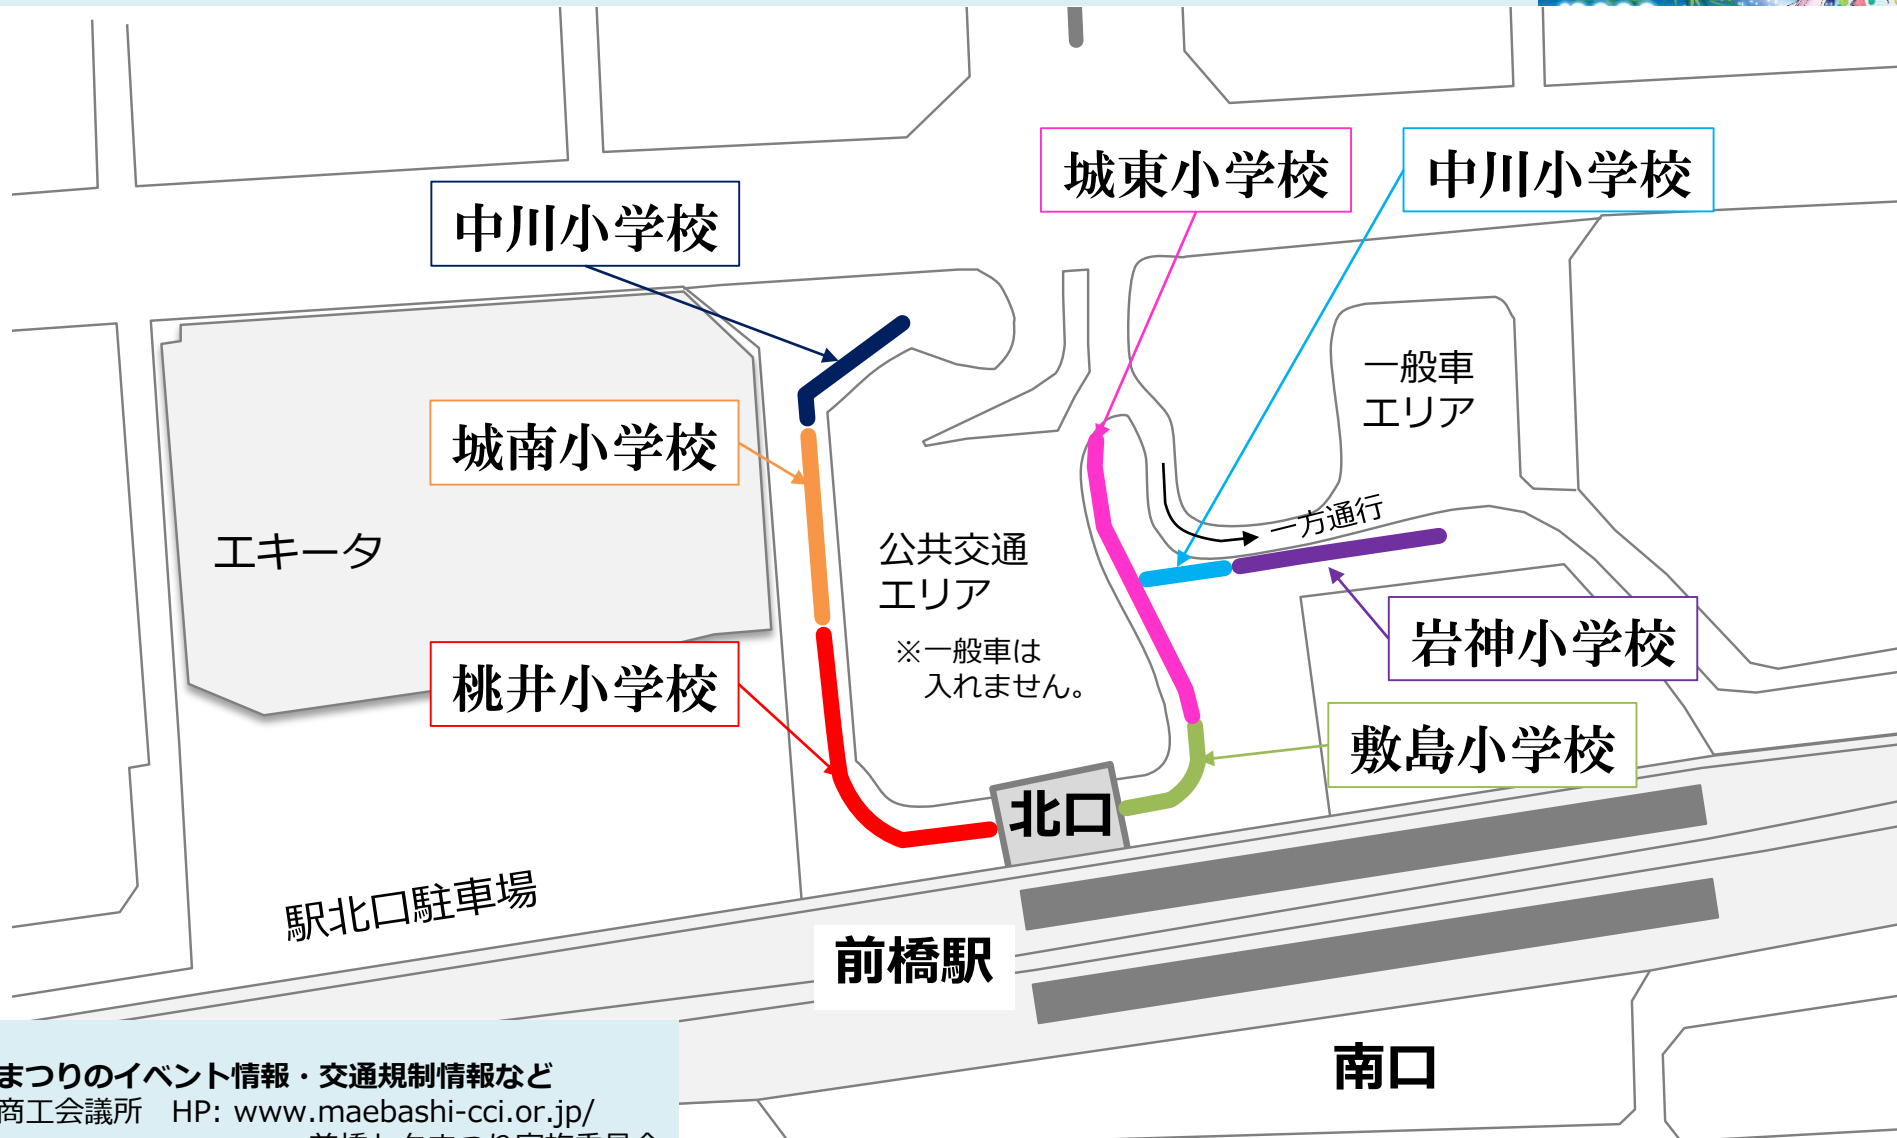

第66回 前橋七夕まつり

小学校7校による七夕短冊飾り配置図

(前橋駅北口ロータリー・2016.6.28→7.13)

●七夕まつりのイベント情報・交通規制情報など
前橋商工会議所 HP: www.maebashi-cci.or.jp/
前橋七夕まつり実施委員会