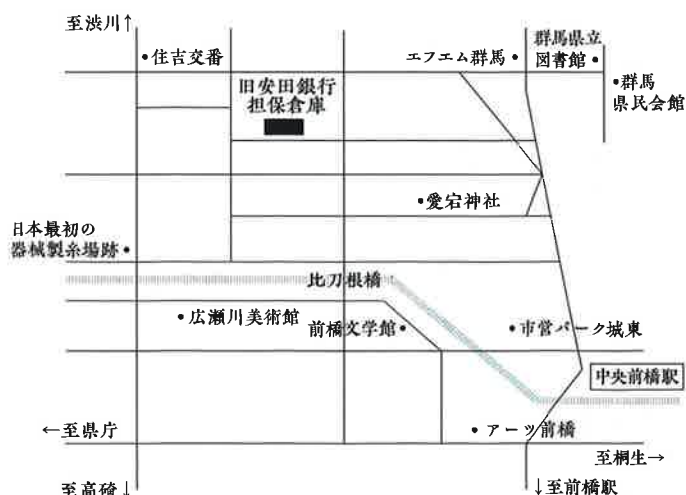

会期：6月27日～29日 時間：13:00～18:00
 【主催】上州文化ラボ 【共催】NPO 法人 RAC/ 街・建築・文化再生集団

群馬美味！建築ガイドブック展

会期：7月1日～4日
 時間：13:00～18:00 (7月3日は10時から)
 【主催】公立大学法人前橋工科大学臼井研究室 【協力】上州文化ラボ

安田煉瓦市

会期：7月3日 時間：10:00～15:00
 【主催】安田煉瓦市実行委員会

アクセス・駐車場案内

【駐車場案内】倉庫南側駐車場 NO.16-22 をご利用ください。
 満車の場合は係員にご相談ください。