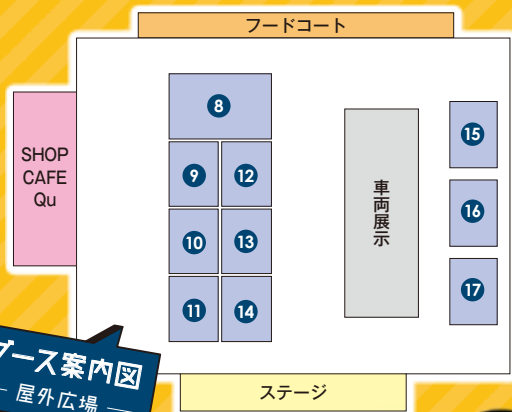

# 11/12

10:00  
~15:00

会場

道の駅「まえばし赤城」  
(前橋市田口町 36 番地)

はしご車

会場全体図

ブース案内図  
— 屋外広場 —