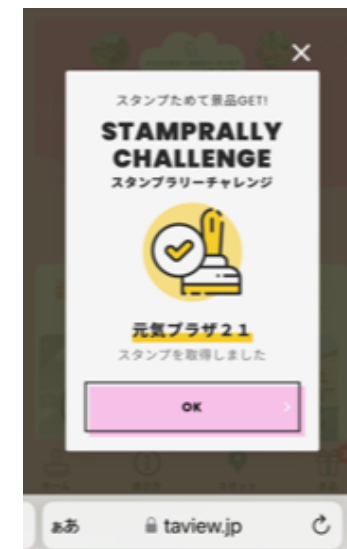

スタンプ取得方法<スポット一覧>

店舗周辺（数十メートル）の場所に入りGPS位置情報を活用し、スタンプを取得できます。

一対象店舗

スタンプラリーページの「スポット」より確認できます。

「スポット」を押すとスポット一覧画面に切り替わる

「詳しくみる・スタンプを押す」を押して、スポットページに入る

GPSをオンにした状態で「位置情報でスタンプを取得する」を押す
*スポットの範囲内に入らないとスタンプ取得できません

位置情報へのアクセスを許可する

スタンプが取得できる