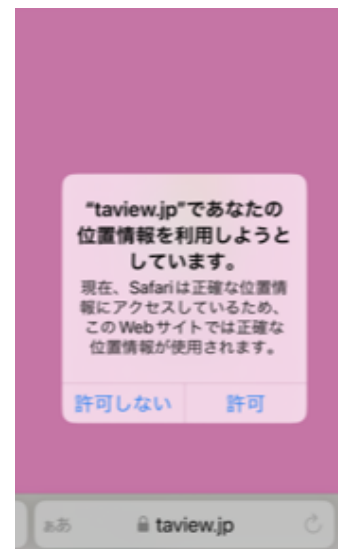

スタンプ取得方法<スポット一覧>

店舗周辺（数十メートル）の場所に入りGPS位置情報を活用し、スタンプを取得できます。

一対象店舗

スタンプラリーページの「スポット」より確認できます。

「スポット」を押すとスポット一覧画面に切り替わる

「詳しくみる・スタンプを押す」を押して、スポットページに入る

GPSをオンにした状態で「位置情報でスタンプを取得する」を押す
*スポットの範囲内に入らないとスタンプ取得できません

位置情報へのアクセスを許可する

スタンプが取得できる