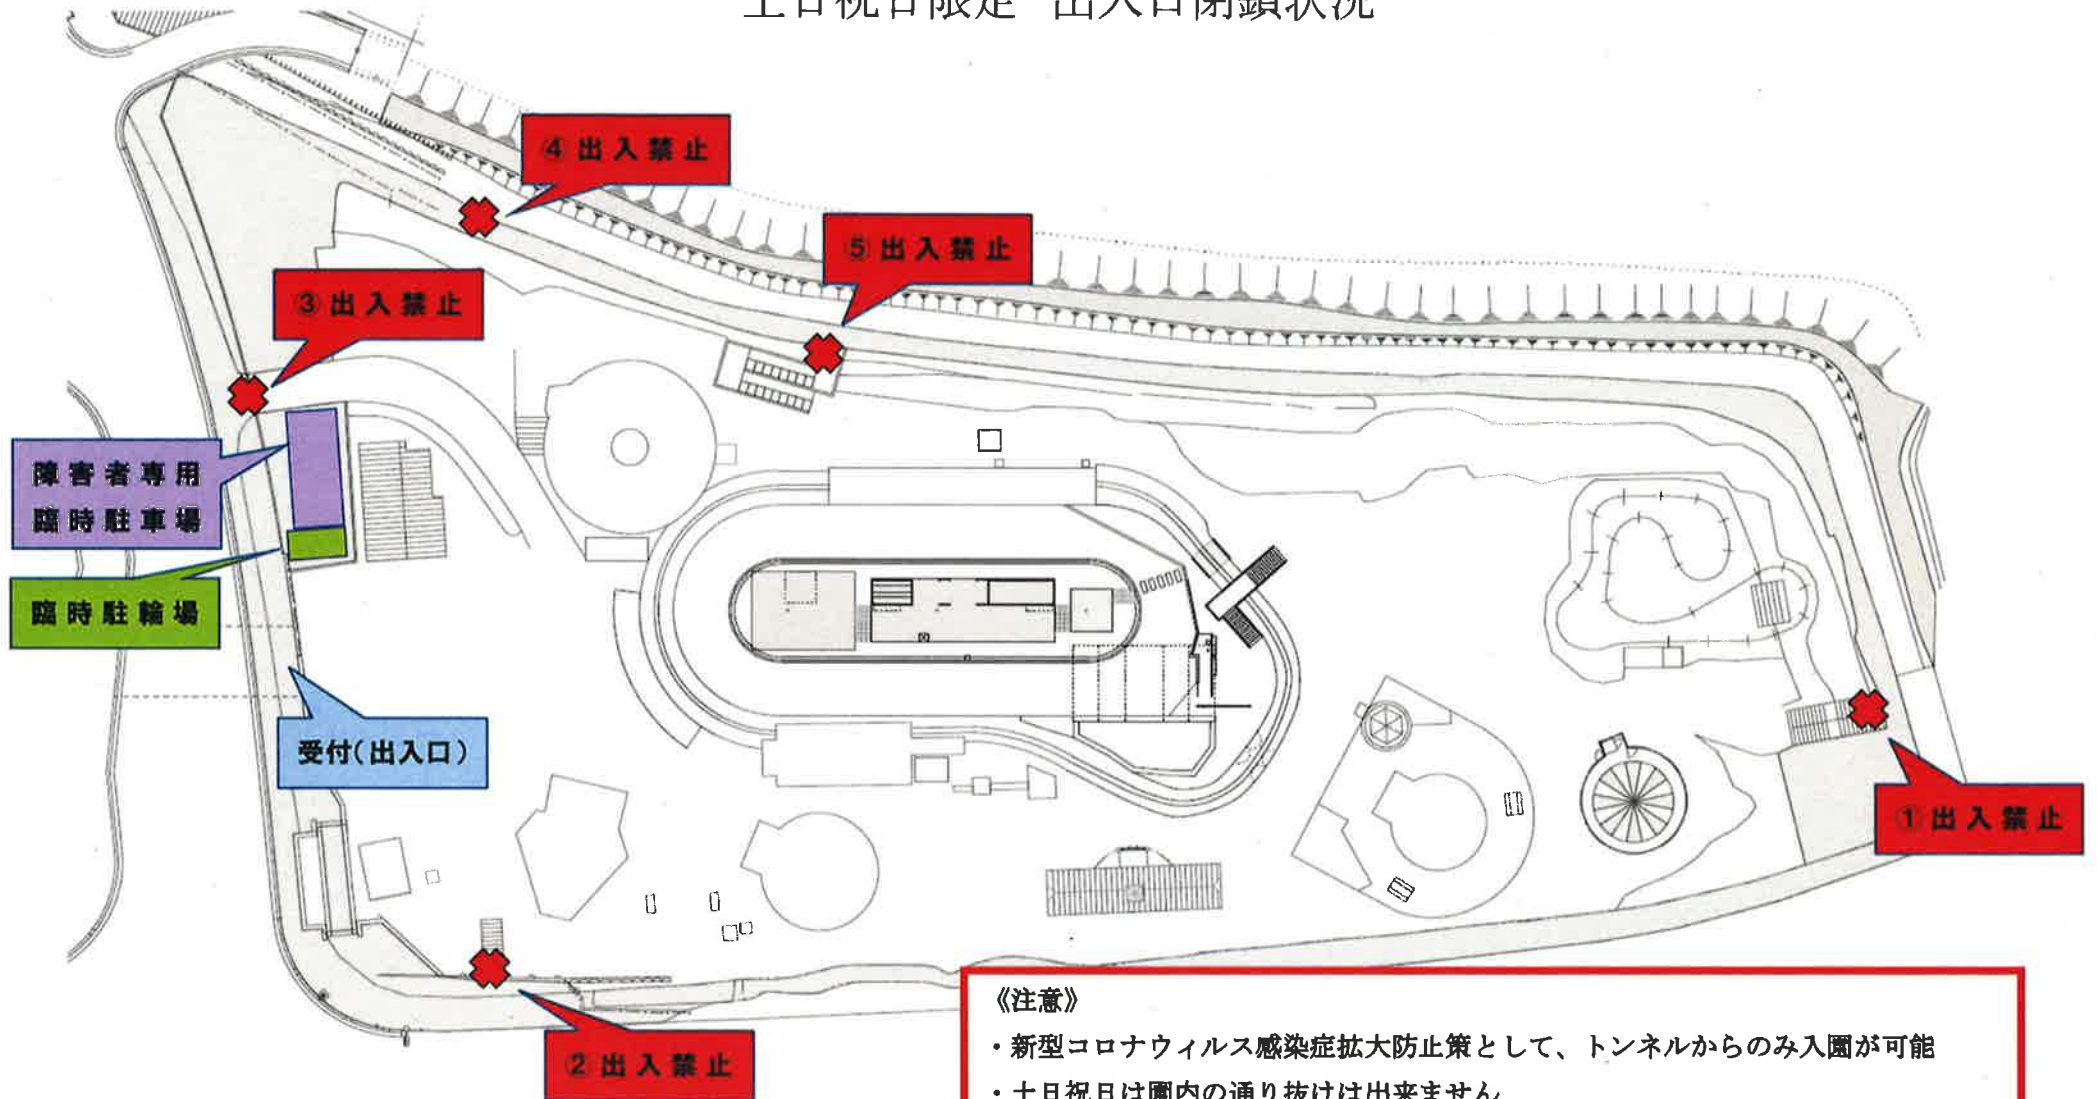

【お知らせ】

前橋市中央児童遊園は7月18日(土)より土日営業を再開致します。

新型コロナウイルスの感染症拡大防止のため、6月15日(月)より平日のみの限定開園を行って参りましたが、**7月18日(土)より条件付きではありますが土日祝日の営業を再開**する事と決定致しました。

【入園時にご協力をお願いします】

- ① 当面の間、**午前部、午後部の二部制**とします
※午前部: 9:30～12:30(受付時間: 8:45～11:45) ※午後部: 14:00～17:00(受付時間: 13:15～16:15)
- ② 前橋公園方面からの**トンネルからのみ入園可**とし、それ以外の出入口は全て閉鎖します
- ③ 当面の間、**各部先着200名を上限**とし、入園人員を規制致します
※利用者状況を判断し、随時増員を検討
- ④ 入園時の検温にて、**37.5℃以上を計測**した方がいた場合は、**該当グループの入園をお断り**します
※風邪症状等ある方、入園後に体調不良となった場合は入園をお断りします
- ⑤ 検温時に異常のなかった場合は、**入園票の記入**をお願いします
- ⑥ 入園時には**マスクの着用と人との距離を(1メートル以上)**保ってください
- ⑦ 各遊具の**入口と出口にて、係員が手指除菌**を行います
- ⑧ **咳エチケット、手洗いの励行**を行ってください
- ⑨ 当面の間、園内での**キッチンカー販売、イベント開催は自粛**します

今後の状況により、急遽変更等が発生する場合がございますが、
各都道府県策定のガイドラインを遵守して頂き、
良識ある行動にてご来園頂けますよう、ご理解、ご協力をお願いします。

前橋市中央児童遊園るなばあく・おむすびのママ
(指定管理者: Made in MAEBASHI コンソーシアム)

土日祝日限定 出入口閉鎖状況

《注意》

- ・新型コロナウイルス感染症拡大防止策として、トンネルからのみ入園が可能
- ・土日祝日は園内の通り抜けは出来ません
- ・①のみ 12:15~12:45 頃まで 午前の部来園者専用出口として一時的に開放
(来園者が全て退園した事を確認し、再度閉鎖となります)
- ・①②③④⑤は 16:30 以降は開放となります