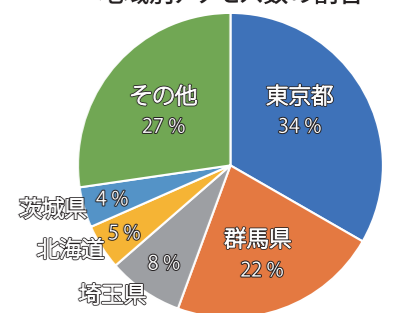

市内での宿泊や赤城山でのレジャー体験などの観光予約が前橋市の観光サイト「前橋まるごとガイド」内で可能になります。同サイトは次世代移動サービス「GunMaaS(グンマース)」とも連携しており、面的に観光DXを進めていきます。2/8、9日に第一回の説明会を実施しましたが、登録事業者は随時募集しているため、参加希望の方は当協会までお問い合わせください。

地域OTA説明会の開催

地域OTAについて

尚、本事業は、地域・産業の「稼ぐ力」を支援する観光庁の助成事業「地域一体となった観光地・観光産業の再生・高付加価値化事業」の一環で実施しました。

詳細は右の二次元コードをご参照いただくか、当協会までお問い合わせください。

TEL:027-235-2211

■ 前橋まるごとガイド ログ解析データ

当協会のホームページ「前橋まるごとガイド」では年々アクセス数が伸びており、今年度(4月～1月末時点)は月間の平均で約26.8万ページビューのアクセスを集めています。

人気のアクセスキーワード(Google検索)

順位	検索ワード
1	赤城山
2	前橋 観光
3	赤城山 登山
4	赤城千本桜
5	赤城南面千本桜
6	赤城山登山ルート
7	赤城神社
8	覚満淵
9	ニューイヤー駅伝 交通規制
10	前橋 グルメ

アクセス数(令和5年4月～1月末)

	前年比
セッション数	1,304,261 12.1% 増
ユーザー数	942,600 12.2% 増
ページビュー数	2,675,811 8.7% 増

セッション数…ページ訪問数 ユーザー数…訪問者数
ページビュー数…ページ閲覧数

地域別アクセス数の割合

ページ別閲覧数