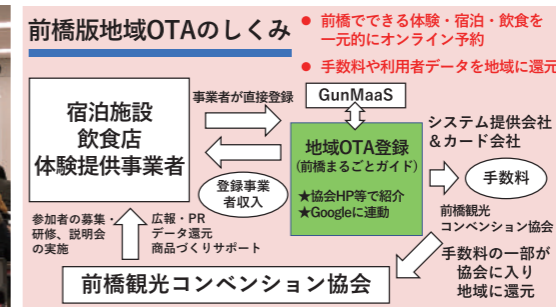

赤城南面千本桜

まつり期間	3月30日(土)～4月14日(日) ※1
シャトルバス発着場所	JR前橋駅、上毛電気鉄道・東武鉄道赤城駅
シャトルバス運行日時	3/30(土)、31(日)、4/6(土)、7(日)、4/13(土)、14(日) ※2

※1 開花状況により変更になる場合があります。

※2 4/13、14日は開花状況により運行しないことがあります。

前橋まるごとガイド 報告

■ 観光DX 前橋まるごとガイドが予約決済できるサイトに生まれ変わります

市内での宿泊や赤城山でのレジャー体験などの観光予約が前橋市の観光サイト「前橋まるごとガイド」内で可能になります。同サイトは次世代移動サービス「GunMaaS(グンマース)」とも連携しており、面的に観光DXを進めていきます。2/8、9日に第一回の説明会を実施しましたが、登録事業者は随時募集しているため、参加希望の方は当協会までお問い合わせください。

地域OTA説明会の開催

地域OTAについて

尚、本事業は、地域・産業の「稼ぐ力」を支援する観光庁の助成事業「地域一体となった観光地・観光産業の再生・高付加価値化事業」の一環で実施しました。